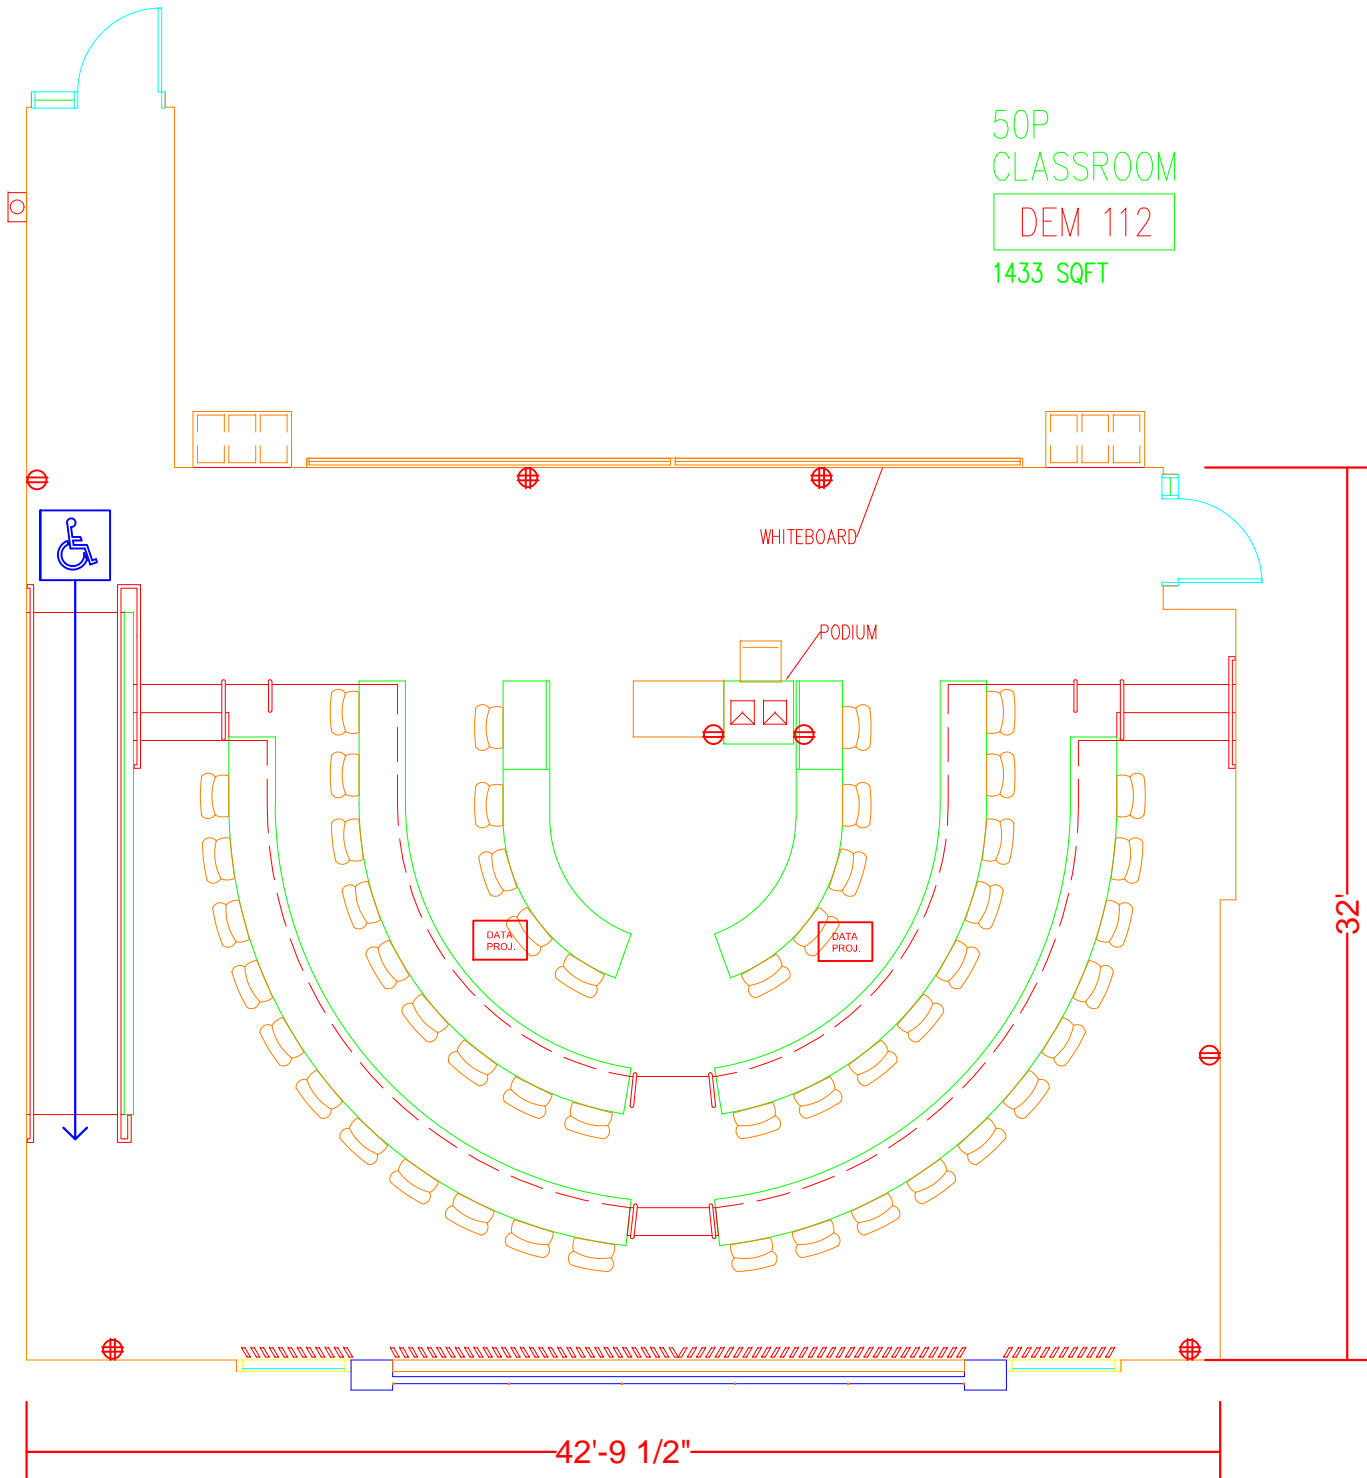

50P
CLASSROOM
DEM 112
1433 SQFT

42'-9 1/2"

32'